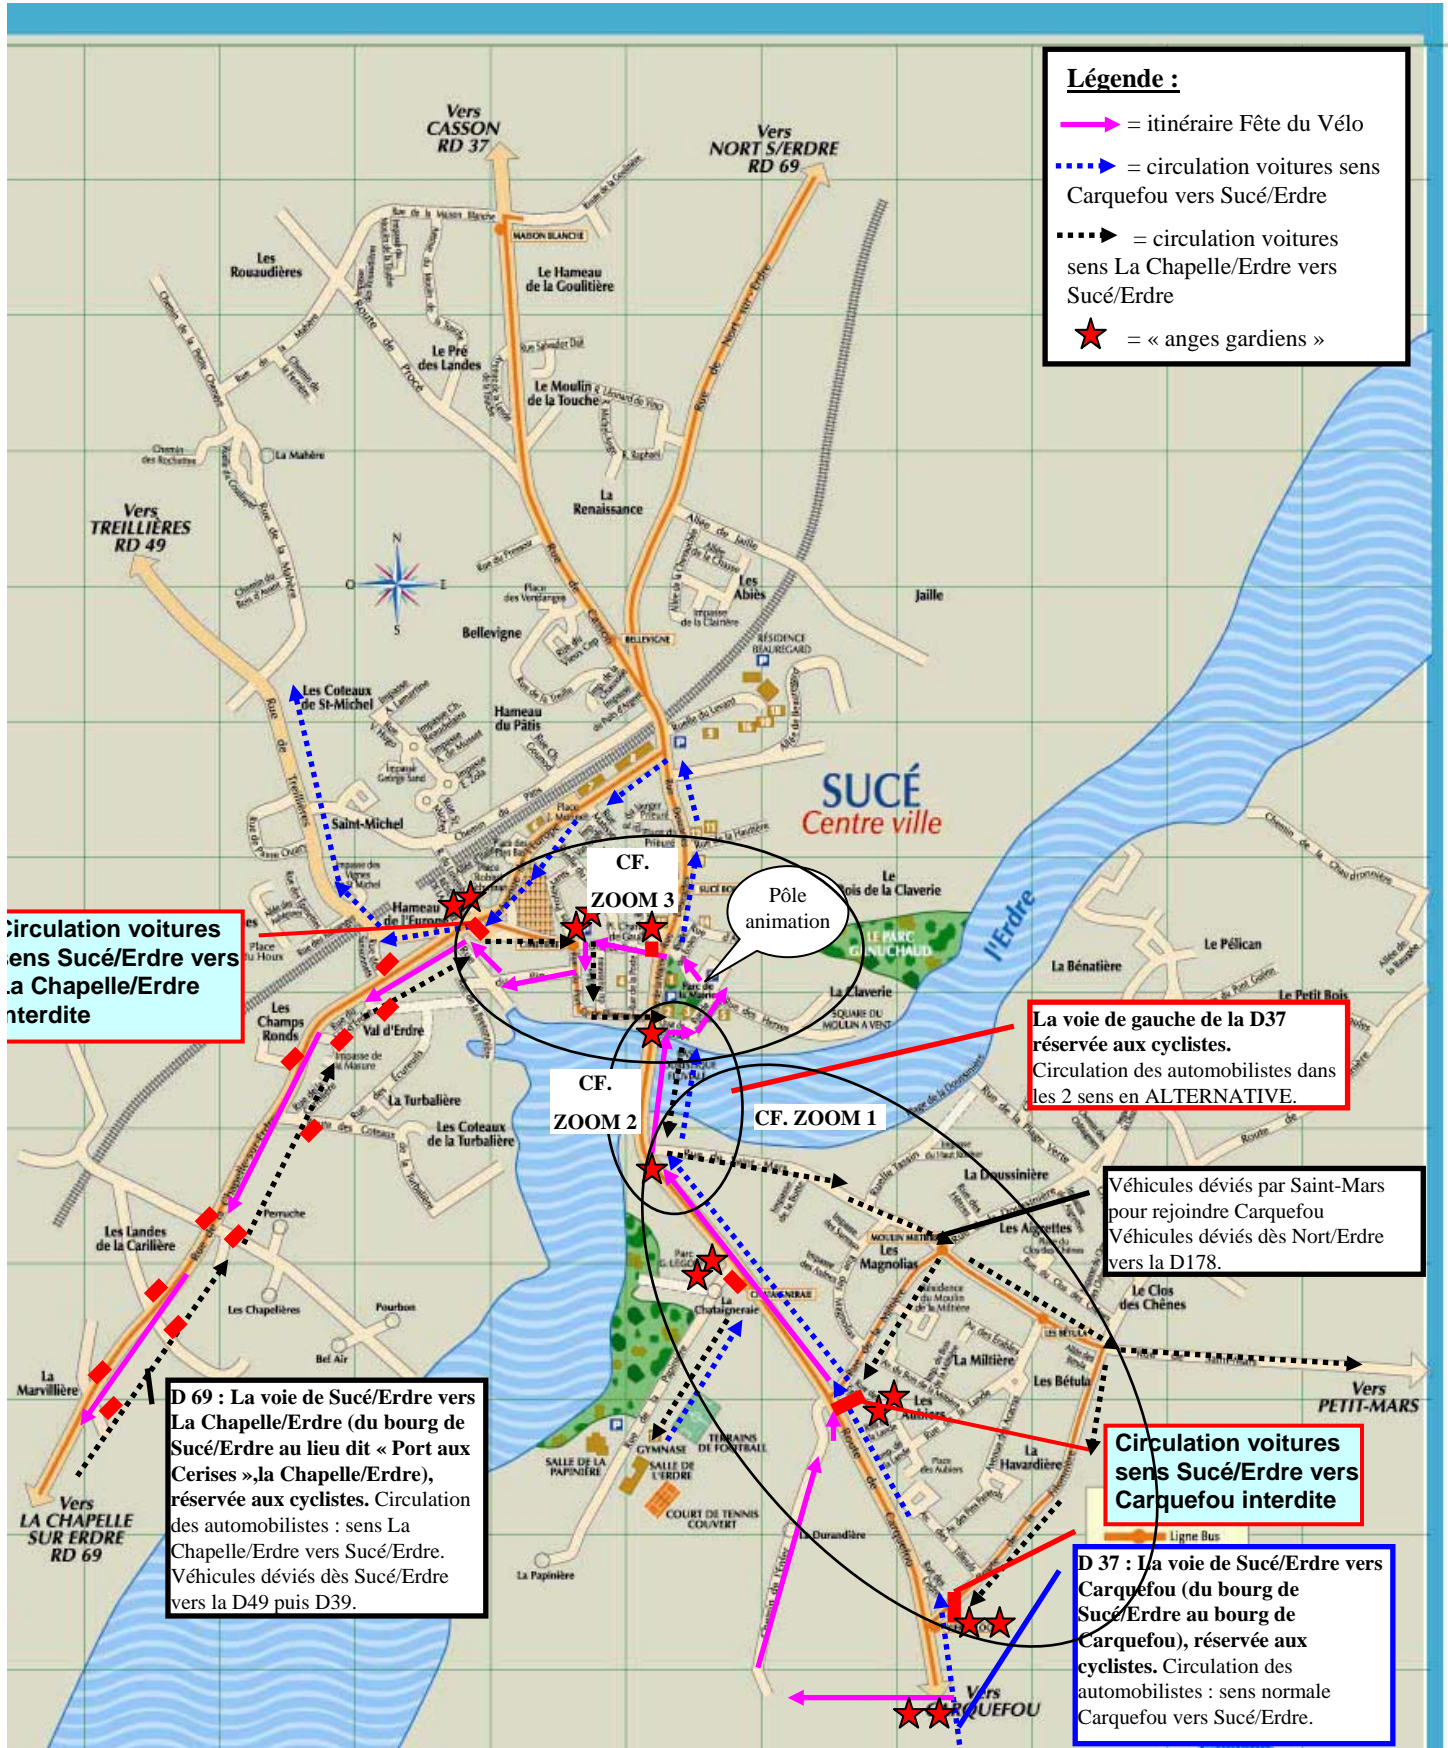

Parcours Fête du Vélo À SUCÉ-SUR-ERDRE

– D. 6 juin 2010 – 9h / 18h

Mise à jour : 18 / 02 / 2010

Mise à jour : 18 / 02 / 2010

Zoom 2 : Circulation et dispositif sur le pont