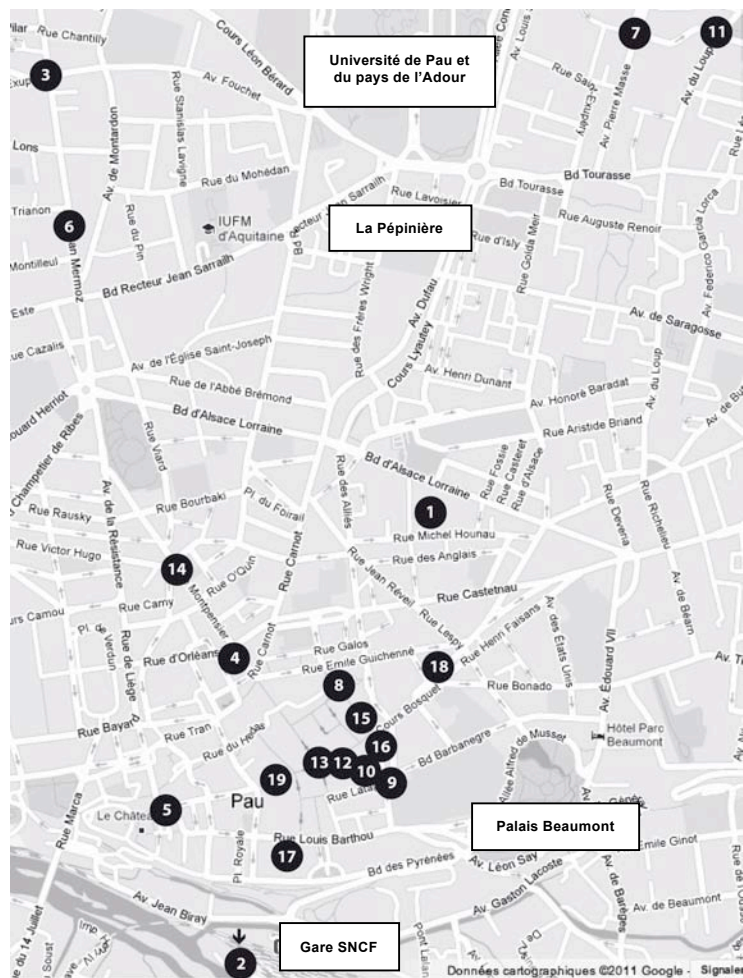

HEBERGEMENTS

Congrès de la FUB du 13 au 15 avril 2012 à Pau

> **14^e Journée d'étude de la FUB :**
Palais Beaumont

> **Assemblée Générale**
Université de Pau et du Pays de l'Adour

> **Forum des associations :**
Centre social La Pépinière

Départ	Arrivée	Distance à vélo	Durée à vélo
Gare	Palais Beaumont	700 m	6 min
Gare	La Pépinière	2,5 km	15 min
Gare	Université de Pau	3 km	17 min

2 ETOILES **

7	A L'HOTEL 38 rue Ronsard	45-69 €	Tél. 05 59 02 04 30 alhotel.pau@wanadoo.fr www.alhotel-pau.com
8	HOTEL IBIS PAU CENTRE 26 rue Samonzet	59-101 €	Tél. 05 59 83 71 83 h1398@accor.com www.ibishotel.com
9	HOTEL CENTRAL 15 rue Léon Daran	48-88 €	Tél. 05 59 27 72 75 contact@hotelcentralpau.com www.hotelcentralpau.com
10	HOTEL ADOUR 10 rue Valéry Meunier	61-64 €	Tél. 05 59 27 47 41 contact@hotel-adour-pau.com www.hotel-adour-pau.com
11	VICTORIA GARDEN SUITES 5 rue Ronsard	65-85 €	Tél. 05 59 14 47 47 vgpau.reception@groupemad eo.com www.victoriagarden.com
12	HOTEL BOSQUET 11 rue Valéry Meunier	70-72 €	Tél. 05 59 11 50 11 welcome@hotel-bosquet.com www.hotel-bosquet.com
13	HOTEL BOURBON 12 place Clémenceau	A partir de 74 €	Tél. 05 59 27 53 12 contact@hotel-lebourbon.com www.hotel-lebourbon.com

3 ETOILES ***

14	HOTEL MONTPENSIER 36 rue Montpensier	A partir de 68 €	Tél. 05 59 27 42 72 contact@hotel-montpensier-pau.com www.hotel-montpensier-pau.com
15	HOTEL BEST WESTERN LE CONTINENTAL 2 rue Maréchal Foch	72-102 €	Tél. 05 59 27 69 31 hôtel@bestwestern-continental.com www.bestwestern-continental.com
16	HOTEL BRISTOL 3 rue Gambetta	82-100 €	Tél. 05 59 27 72 98 bristol-hotel@wanadoo.fr www.hotelbristol-pau.com
17	HOTEL RONCEVAUX 25 rue Louis Barthou	92-175 €	Tel. 05 59 27 08 44 contact@hotel-roncevaux.com www.hotel-roncevaux.com
18	QUALITY HOTEL PAU CENTRE 80 rue Emile Garett	102-122 €	Tél. 05 59 82 58 00 quality.pau-centre@orange.fr www.hotel-pau-centre.com
19	APPART' CITY 9 rue du Maréchal Joffre	59 -79 €	Tél. 05 59 12 63 30 elisabeth.evain@appartcity.com www.appartcity.com